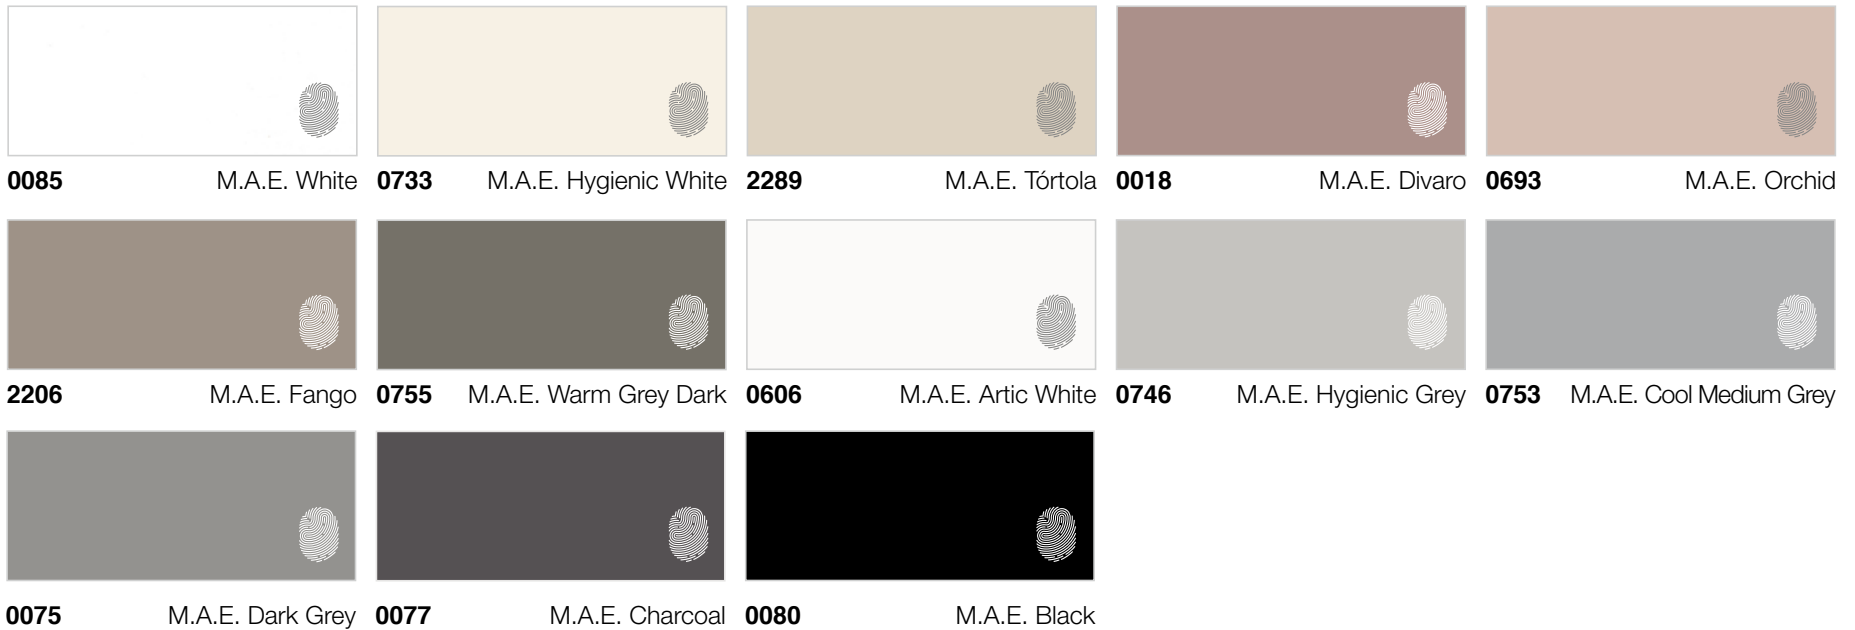

Colores LAMI Plus ECO · BRILLO

Branco

Cinza Claro

Cinza Escuro

Creme

Preto

Colores LAMI Plus ECO · MATE · GRUPO MATE 6

Branco Mate

0724 Fenix NTM®
Grigio Bromo

0750 Fenix NTM®
Verde Comodoro

2638 Fenix NTM®
Doha Titanio

0754 Fenix NTM®
Blu Fes

HPL - Estratificados Mates Antihuellas

M.A.E. Mate Antihuella Eco · GRUPO MATE 2

Estratificado aplacado sobre tablero de partículas. Material supermate, Antihuella, Suave al tacto, Resistencia al impacto,
Disponible tanto en tablero como en puerta canteada en su color.

Solid Colors / Fantasy Colors

Agua Marina
Luxe Solid Color®

Antracita
Luxe Solid Color®

Basalto
Luxe Solid Color®

Blanco
Luxe Solid Color®

Blanco Polar
Luxe Solid Color®

Burdeos
Luxe Solid Color®

Cashmere
Luxe Solid Color®

Negro
Luxe Solid Color®

Rojo
Luxe Fantasy Color®

Cotto
Luxe Fantasy Color®

Supermatt

Agua Marina
Zenit Supermatt®

Antracita
Zenit Supermatt®

Azul Índigo
Zenit Supermatt®

Basalto
Zenit Supermatt®