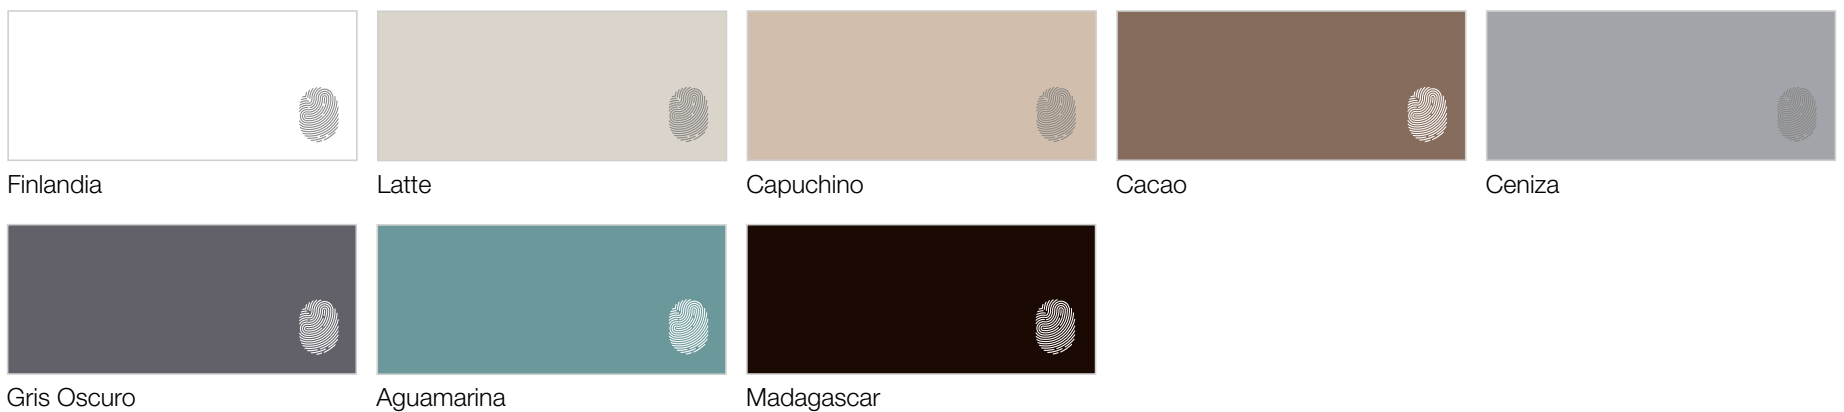

PET19 · GRUPO MATE 4